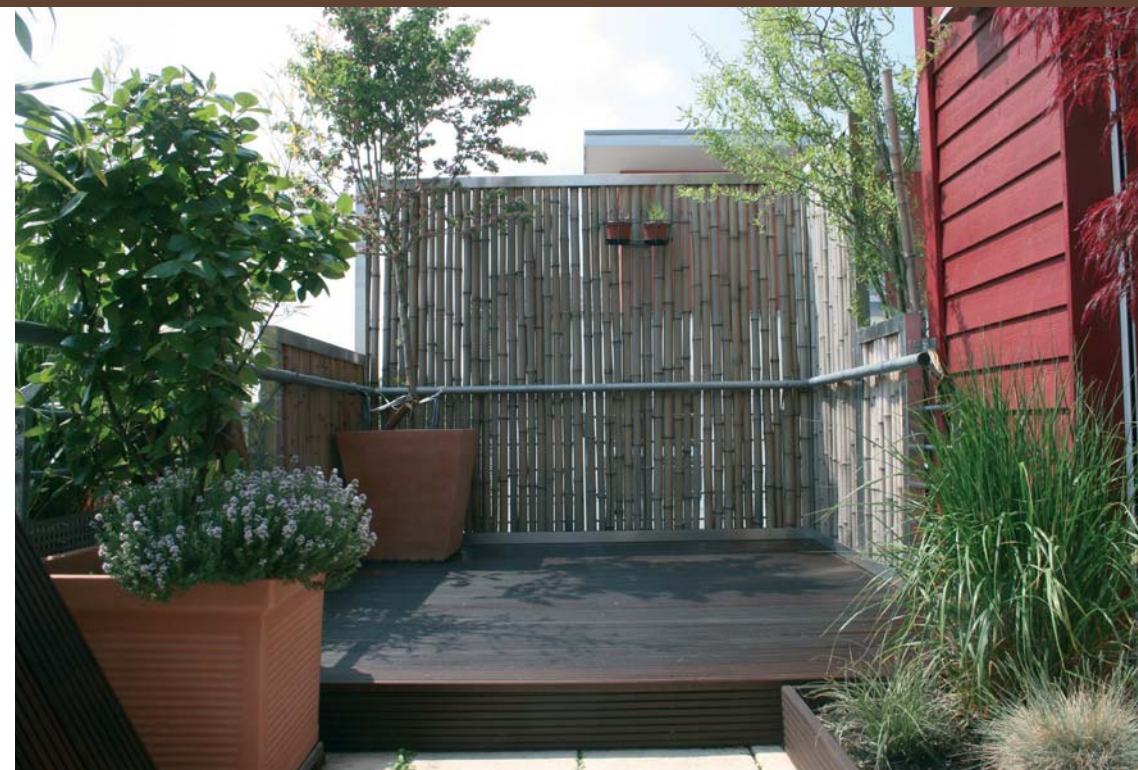

Denn **Modul5** integriert den nachwachsenden Rohstoff Bambus mit absolut
hochwertigem Edelstahl – und schafft so etwas Besonderes:
Ein Ensemble, das die Alltäglichkeit in vielerlei Hinsicht hinter sich lässt und
Ihrem Heim das gewisse Etwas verleiht.

Modul5 ist für den Innen- und für den Außenbereich geeignet - und kann sowohl
in der Länge als auch in der Höhe individuell angepasst werden. Daher eignet sich
Modul5 für zahllose Verwendungen. Beispielsweise als Sichtschutz, als Windschutz,
als Verkleidung für Mülltonnen oder den Carport, als Trennwand im Großraumbüro
oder in der Gastronomie, als Messewand und und und.

Modul5: nicht nur im Garten, auch
auf der Terrasse ein Blickfang.

Modul5 aufgesetzt: auf halber
Höhe voll zur Geltung.